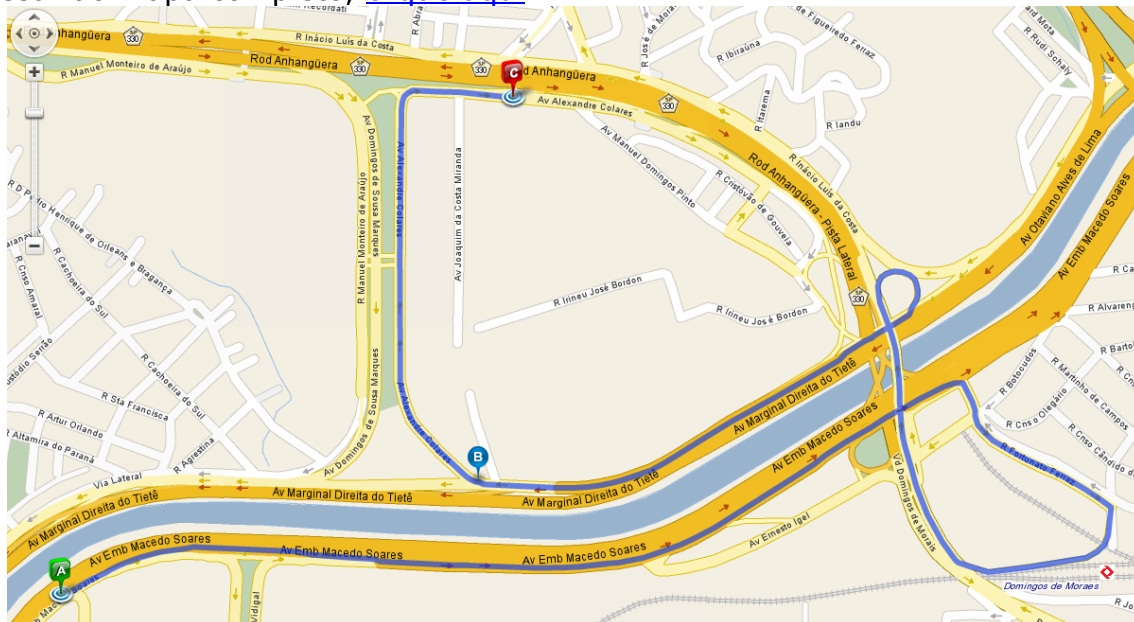

## Como chegar ao NASP vindo pela capital

Endereço:

Av. Alexandre Colares, 1188 – São Paulo (paralela à Rod. Anhangüera no sentido interior – capital).

Para acessar ao mapa completo, [clique aqui](#).

1. Para chegar ao Espaço Natura São Paulo vindo da Marginal Pinheiros, você deve seguir em direção à Marginal Tietê. Seguindo pela paralela, após passar pelo complexo Pref. Olavo E. Setubútal, permaneça à direita para o retorno.

2. Vire à direita na Rua Fortunato Ferraz, em frente ao posto de combustível.

3. Siga pela Rua Fortunato Ferraz por aproximadamente 500 metros (placas sentido Rod. Anhanguera), até a Rua Bartolomeu Bueno (acesso ao Viaduto Domingos de Morais).

4. Siga pelo viaduto até o retorno para a Marginal, saído à direita para a Marginal Tietê.

5. Siga pela Marginal por aproximadamente 1 km, até a Av. Alexandre Colares (placa com indicação de retorno).

6. Siga pela Av. Alexandre Colares por cerca de mais 1 Km, mantendo-se à direita, até chegar ao Espaço Natura São Paulo.