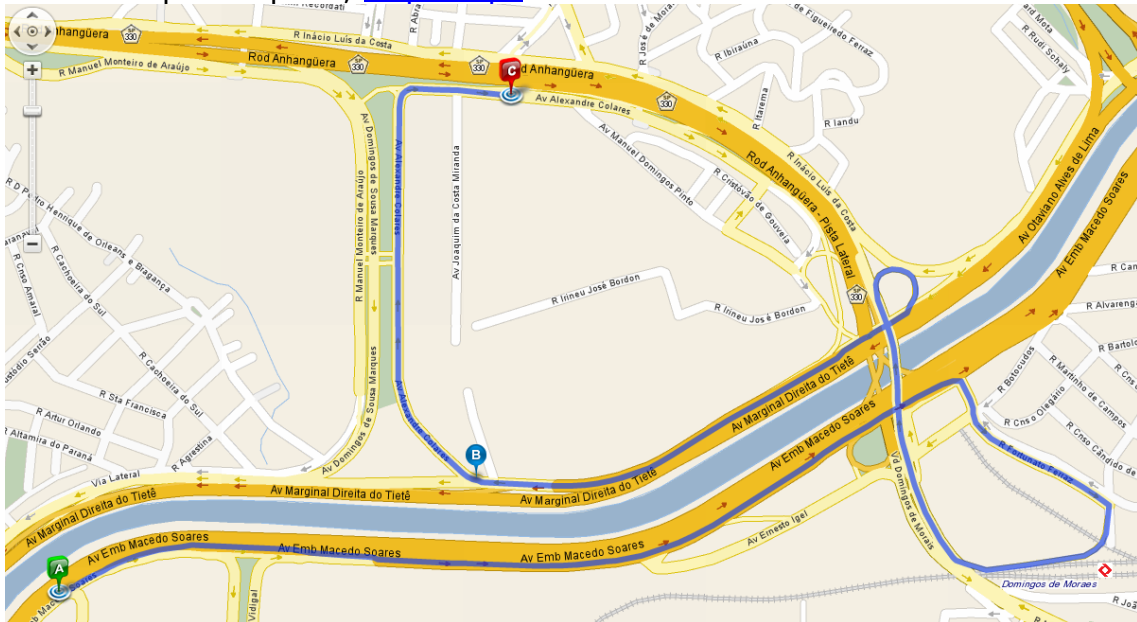

## Como chegar ao NASP vindo pela capital

Endereço:

Av. Alexandre Colares, 1188 – São Paulo (paralela à Rod. Anhanguera no sentido interior – capital).

Para acessar ao mapa completo, [clique aqui](#).

1. Para chegar ao Espaço Natura São Paulo vindo da Marginal Pinheiros, você deve seguir em direção à Marginal Tietê. Seguindo pela paralela, após passar pelo complexo Pref. Olavo E. Setubútal, permaneça à direita para o retorno.

2. Vire à direita na Rua Fortunato Ferraz, em frente ao posto de combustível.

3. Siga pela Rua Fortunato Ferraz por aproximadamente 500 metros (placas sentido Rod. Anhanguera), até a Rua Bartolomeu Bueno (acesso ao Viaduto Domingos de Morais).

4. Siga pelo viaduto até o retorno para a Marginal, saído à direita para a Marginal Tietê.

5. Siga pela Marginal por aproximadamente 1 km, até a Av. Alexandre Colares (placa com indicação de retorno).

6. Siga pela Av. Alexandre Colares por cerca de mais 1 Km, mantendo-se à direita, até chegar ao Espaço Natura São Paulo.